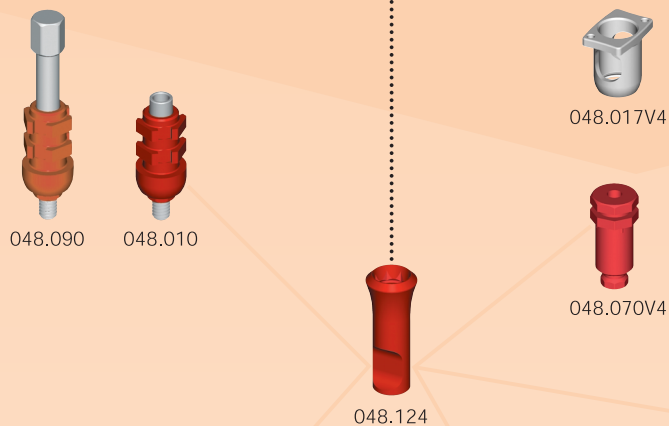

Имплантаты

Система передачи

Протезная реставрация

винтовая фиксация

винтовая фиксация или на цемент

Планирование лечения

Абатменты

Временные реставрации

Титановый колпачок

Золотой колпачок

Пластиковый колпачок

Вспомогательные детали / винты

• Коронки  
 •• Мостовидная конструкция  
 ••• Балочная конструкция  
 \* Не для полых цилиндрических имплантатов, 15°

Широкая шейка

фиксация на цемент

винтовая фиксация

фиксация на цемент

048.930V4

048.931V4

048.933V4

048.934V4