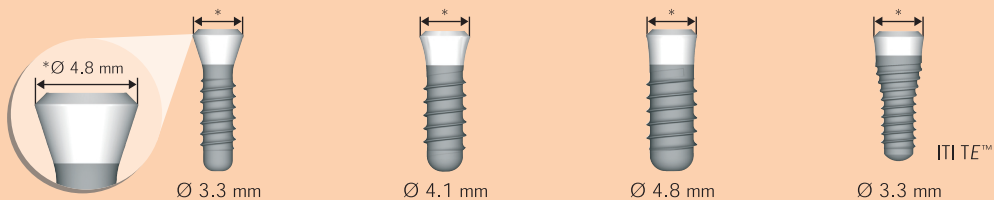

Имплантаты

Система передачи

Протезная реставрация

винтовая фиксация

винтовая фиксация или на цемент

Планирование лечения

Абатменты

Временные реставрации

Титановый колпачок

Золотой колпачок

Пластиковый колпачок

Вспомогательные детали / винты

• Коронки  
 •• Мостовидная конструкция  
 ••• Балочная конструкция  
 \* Не для полых цилиндрических имплантатов, 15°