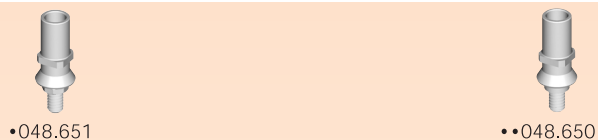

Имплантаты

Система передачи

Протезная реставрация

винтовая фиксация

винтовая фиксация или на цемент

Планирование лечения

Абатменты

Временные реставрации

Титановый колпачок

Золотой колпачок

Пластиковый колпачок

Вспомогательные детали / винты

• Коронки  
 •• Мостовидная конструкция  
 ••• Балочная конструкция  
 \* Не для полых цилиндрических имплантатов, 15°

Широкая шейка

фиксация на цемент

винтовая фиксация

фиксация на цемент

048.930V4

048.931V4

048.933V4

048.934V4